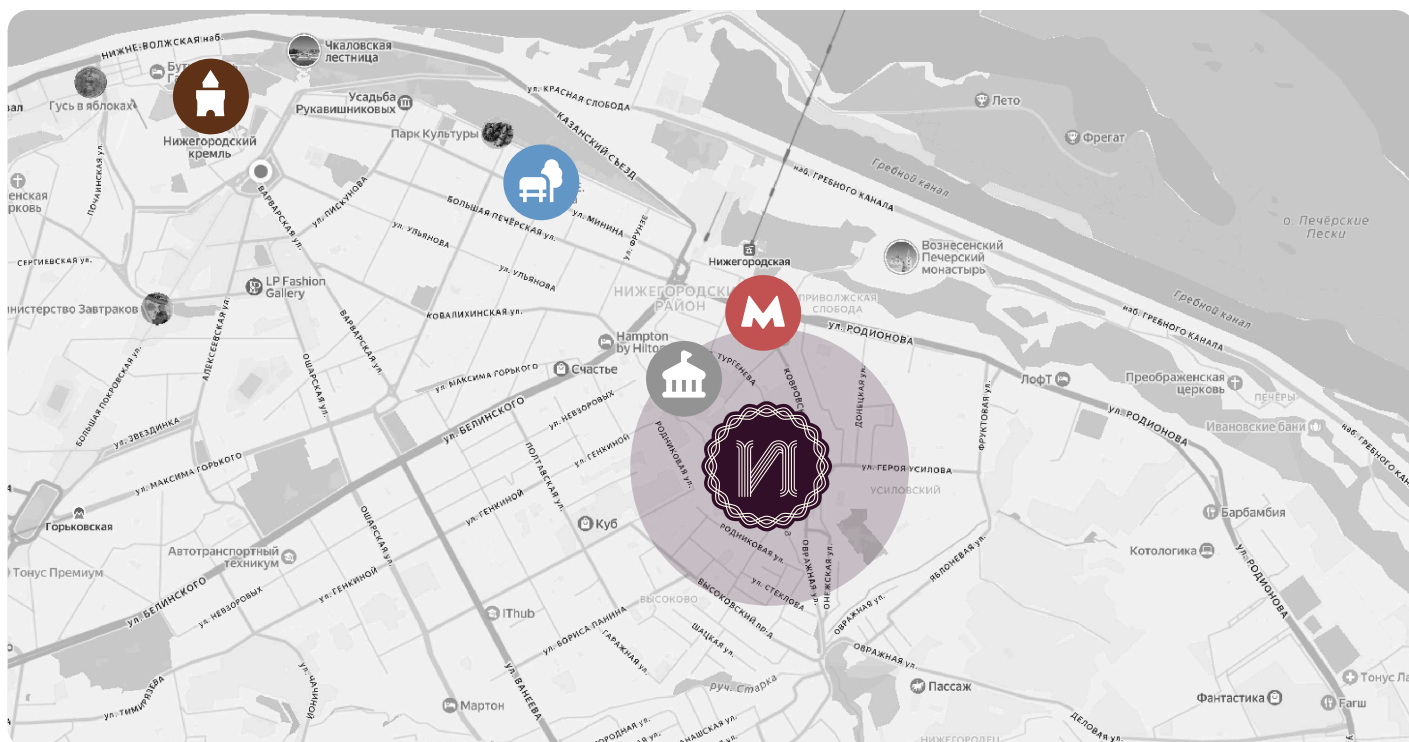

Гранд-лобби с кофейней, коворкинг, своя сервисная служба «Идель-Сервис»

Свой детский сад, подземный паркинг

Гранд-лобби

Парк с фонтаном

В 10 МИНУТАХ ОТ КРЕМЛЯ ЛОКАЦИЯ БУДУЩЕГО

Рядом

-  Будущая станция метро «Сенная»
-  Верхне-Волжская Набережная
-  Правительственный квартал
-  Центр – в шаговой доступности