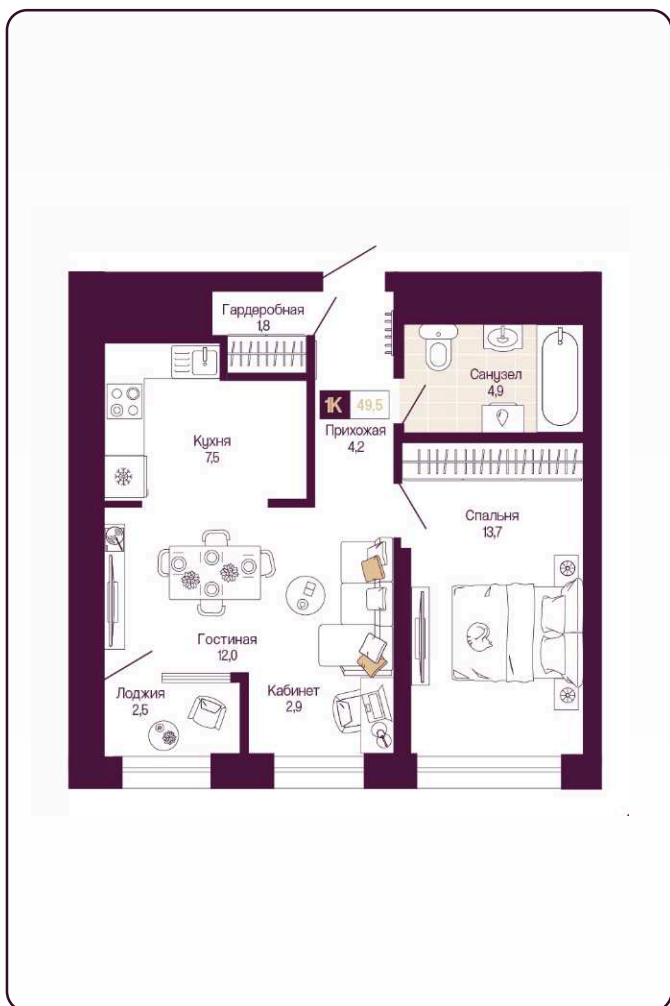

5-7 минут до метро

10 минут до Кремля

55 ПЛАНИРОВОК ДЛЯ ВАШЕГО СЦЕНАРИЯ

От студий до 3-комнатных

Мастер-спальни, гардеробные, постирочные, отдельные кабинеты. Квартиры с французскими балконами и окнами на две стороны

1-комнатная

48.3 м2

[Подробнее](#)

2-комнатная

71.6 м2

[Подробнее](#)

ДЕТАЛИ, КОТОРЫЕ СОЗДАЮТ КОМФОРТ

Отделка предчистовая — база под ваш дизайн