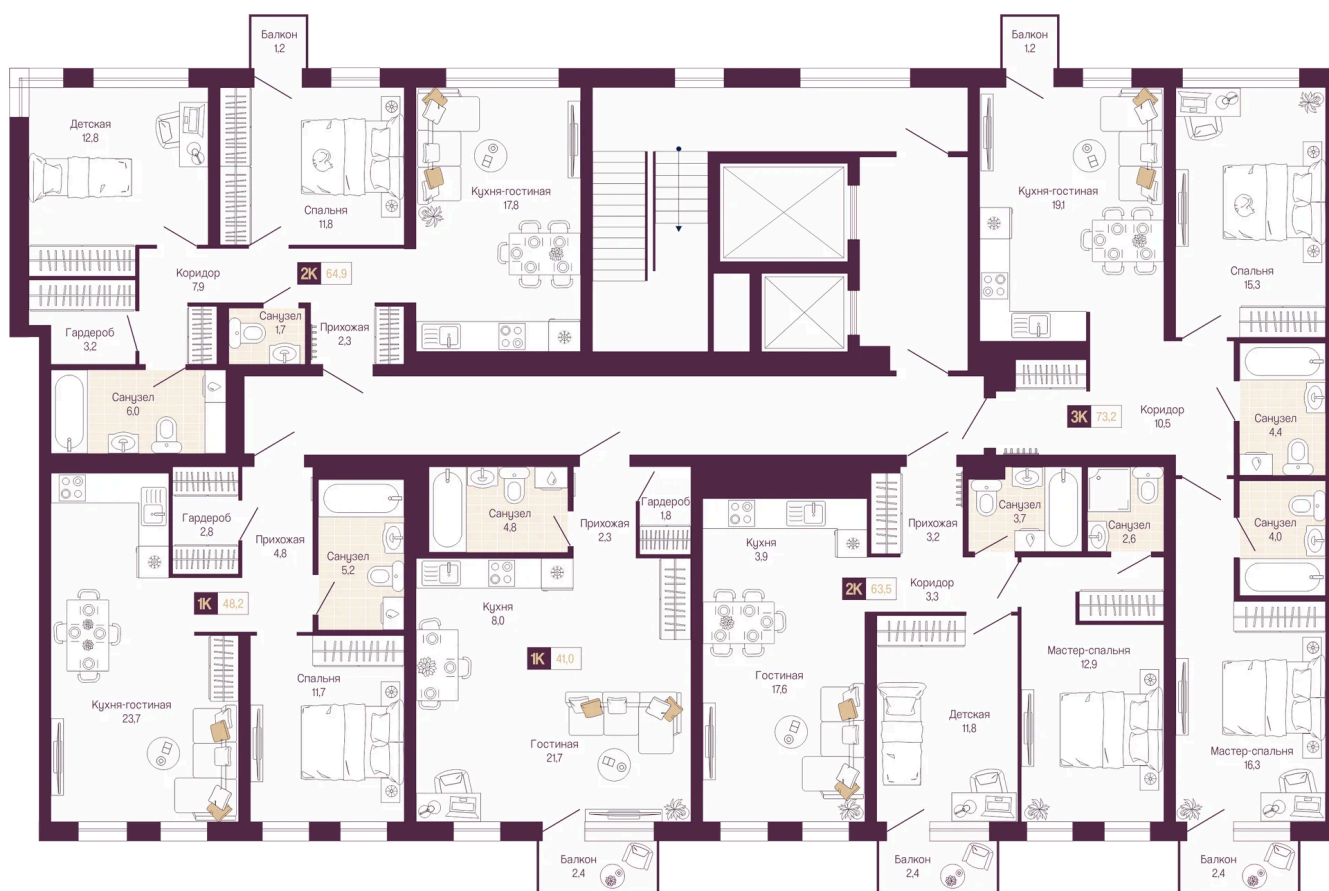

На этаже 3 / 19

Студия 39.3 м²

Адрес офиса продаж

Нижний новгород верхневолжская наб
д 2а

время работы

пн-пт: 10:00-20:00

09.07.2026 05:05 (Мск)

Не является публичной офертой, цена может быть скорректирована.

Информация взята с сайта «идель.рф».