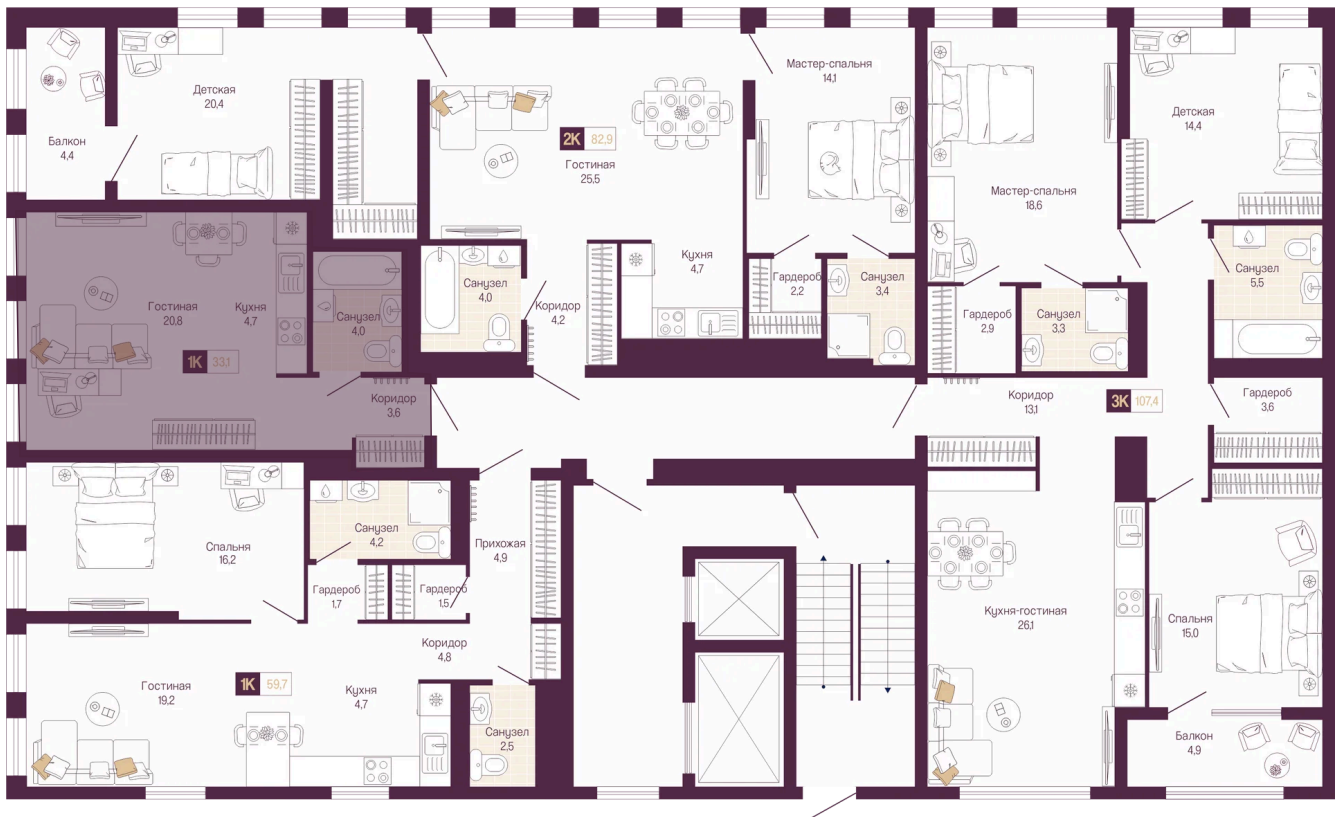

На этаже 7

Студия 33.1 м²

Адрес офиса продаж

Нижний новгород верхневолжская наб
д 2а

время работы

пн-пт: 10:00-20:00

25.05.2026 02:04 (Мск)

Не является публичной офертой, цена может быть скорректирована.

Информация взята с сайта «идель.рф».