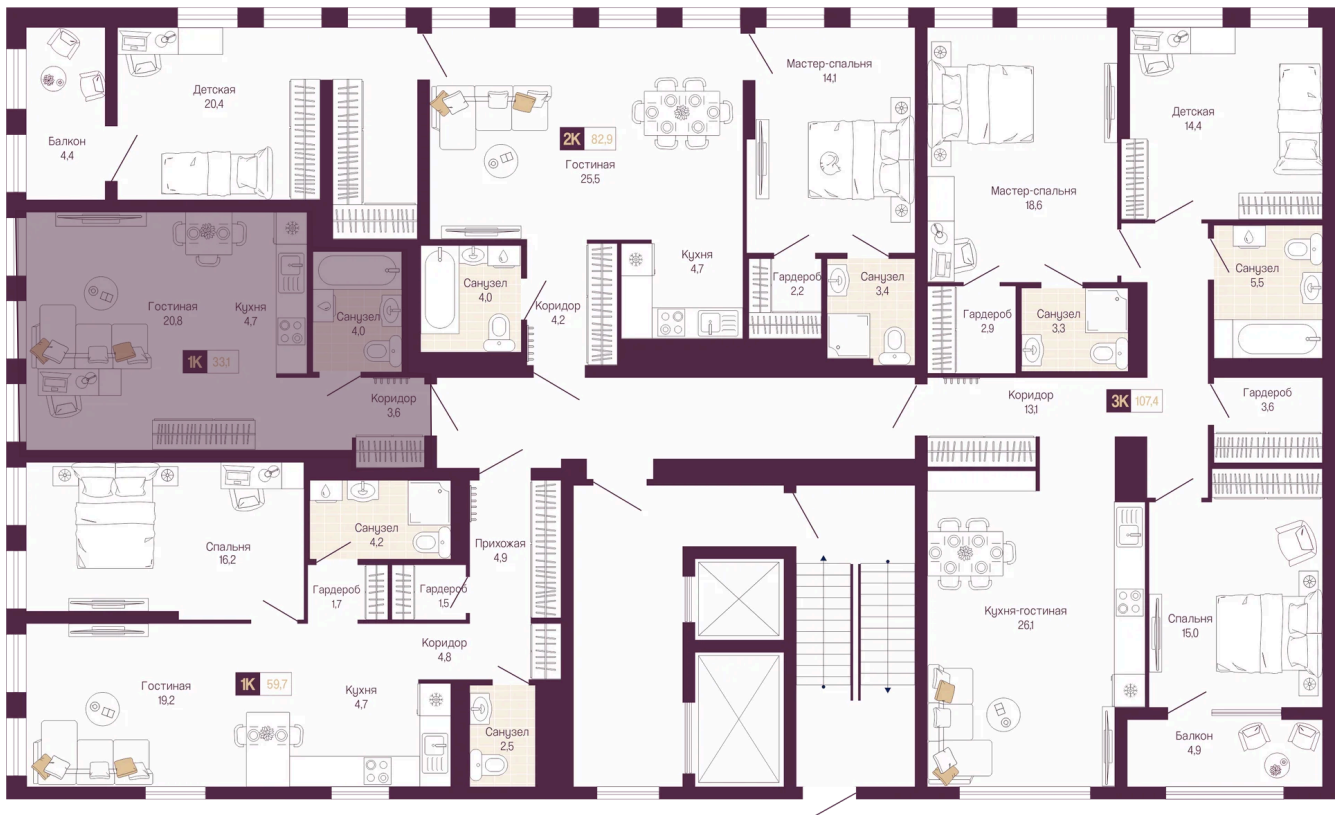

На этаже 7

Студия 33.1 м²

Адрес офиса продаж

Нижний новгород верхневолжская наб д 2а

время работы

пн-пт: 10:00-20:00

07.01.2026 01:48 (Мск)

Не является публичной офертой, цена может быть скорректирована. Информация взята с сайта «идель.рф»