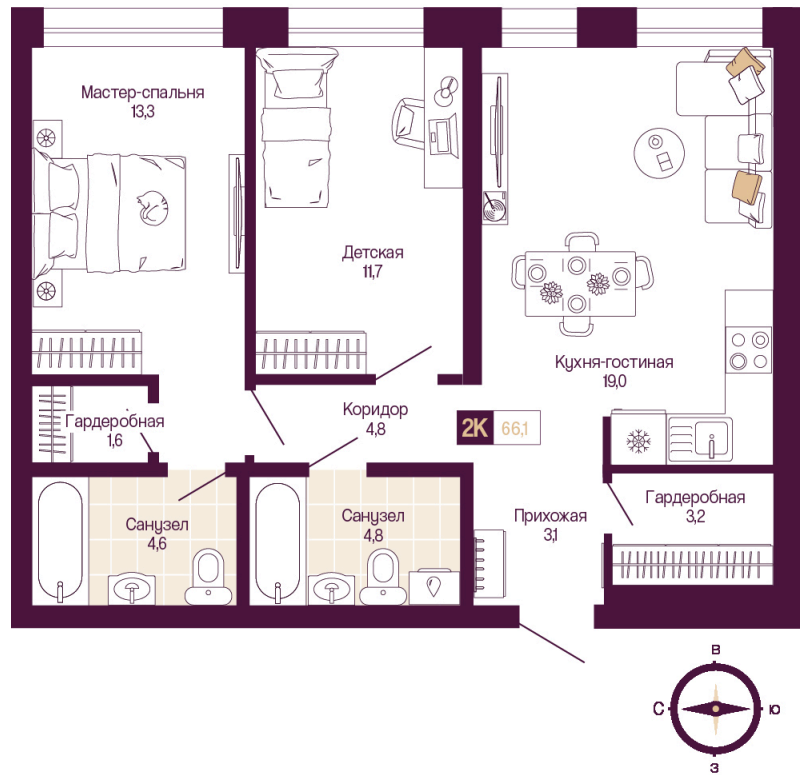

Номер: 296

2 комнатная 66.1 м²

Отсканируйте QR-код и
смотрите на сайте
идель.рф

19 193 701 руб.

В ипотеку от 71 615 руб.

Предчистовая отделка

Во двор

Европланировка