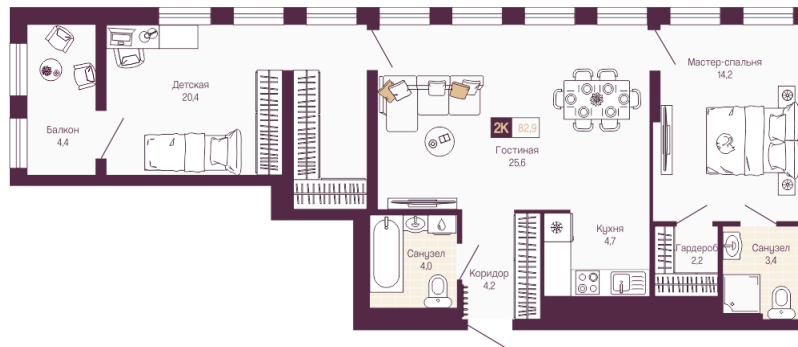

Номер: 240

2 КОМНАТНАЯ 80.2 м²

Отсканируйте QR-код и
смотрите на сайте
идель.рф

19 796 967 руб.

В ипотеку от 82 995 руб.

Предчистовая отделка

На улицу

Этаж	9	Секция	4
Сдача	1 кв. 2028		

На этаже 9

2 комнатная 80.2 м²

Адрес офиса продаж

Нижний новгород верхневолжская наб
д 2а

время работы

пн-пт: 10:00-20:00

25.05.2026 02:27 (Мск)

Не является публичной офертой, цена может быть скорректирована.