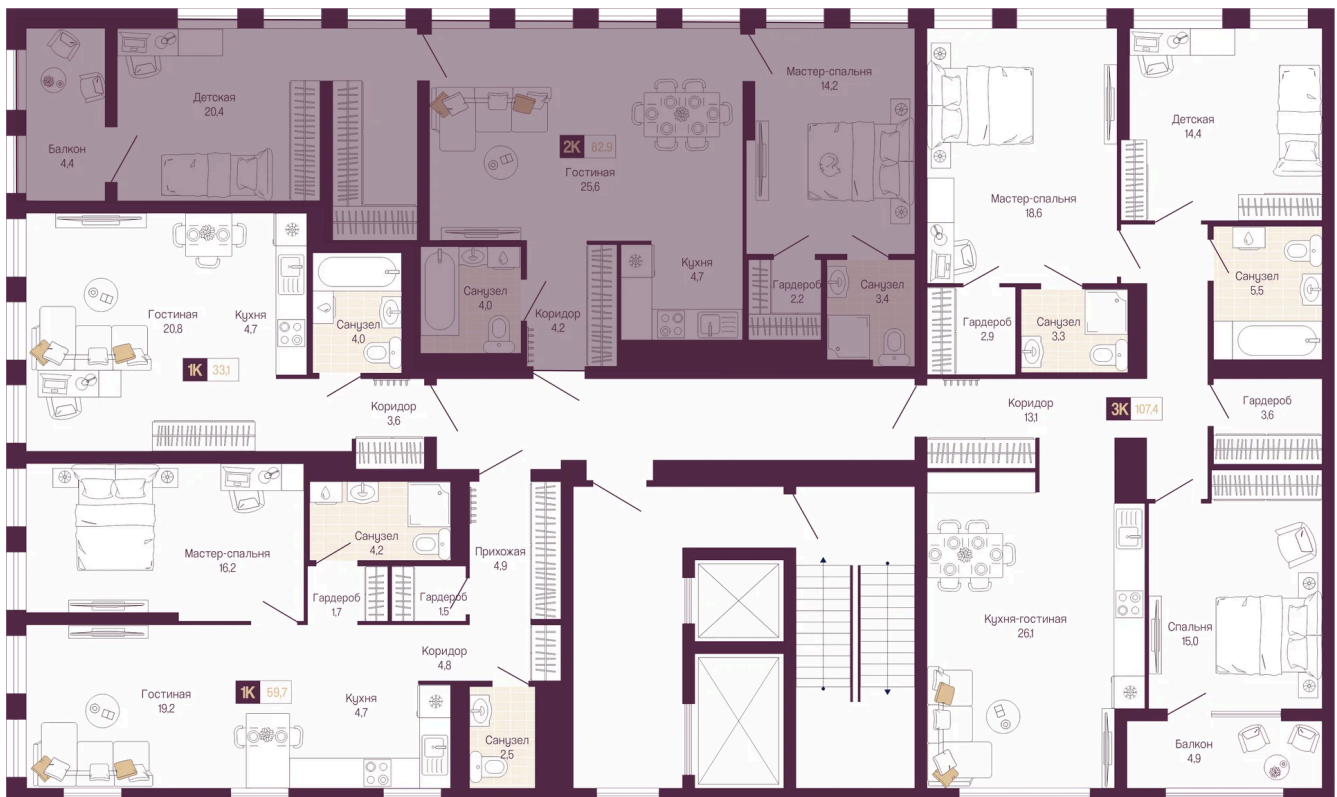

На этаже 9

2 комнатная 80.2 м²

Адрес офиса продаж

Нижний новгород верхневолжская наб
д 2а

время работы

пн-пт: 10:00-20:00

25.05.2026 02:27 (Мск)

Не является публичной офертой, цена может быть скорректирована.

Информация взята с сайта «идель.рф».