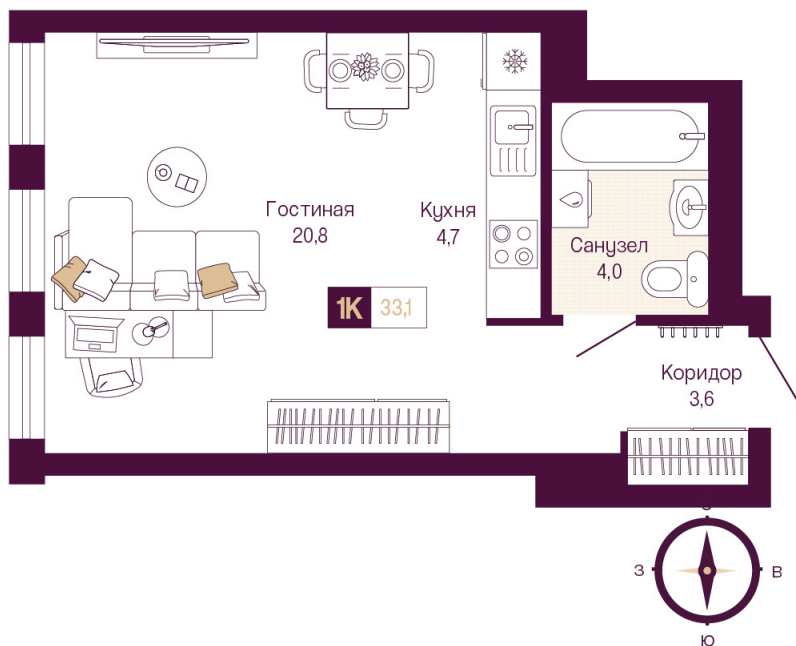

Номер: 239

Студия 33.1 м²

Отсканируйте QR-код и
смотрите на сайте
идель.рф

10 232 408 руб.

Предчистовая отделка

На улицу

Этаж	9	Секция	4
Сдача	1 кв. 2028		

Адрес офиса продаж
Нижний новгород верхневолжская наб д 2а

07.04.2026 10:30 (Мск)

время работы
пн-пт: 10:00-20:00

Не является публичной офертой, цена может быть скорректирована. Информация взята с сайта «идель.рф»

На этаже 9

Студия 33.1 м²

Адрес офиса продаж

Нижний новгород верхневолжская наб д 2а