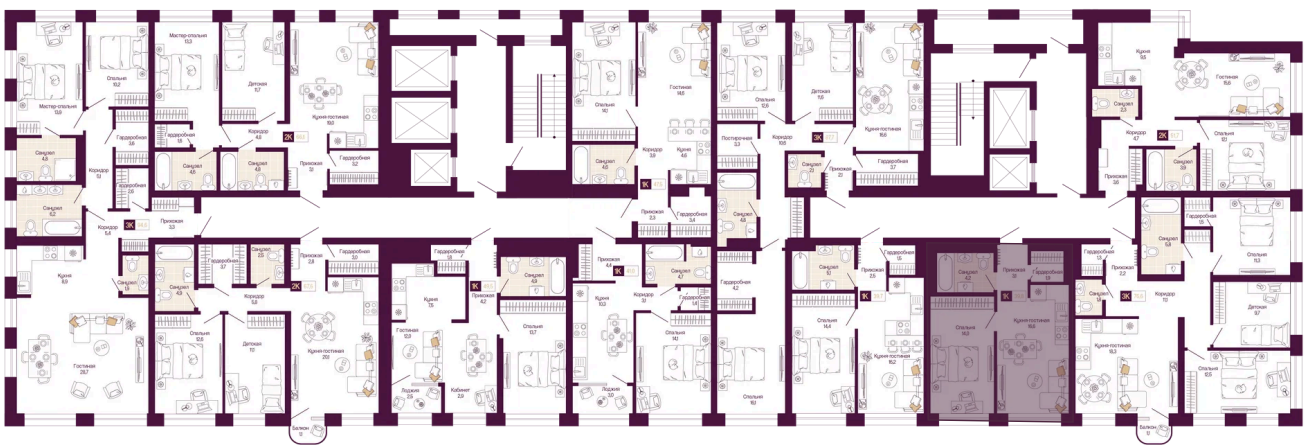

13.12.2025 16:08 (Мск)

время работы

пн-пт: 10:00-20:00

Не является публичной офертой, цена может быть скорректирована. Информация взята с сайта «идель.рф»

На этаже 11

1 комнатная 39.8 м²

Адрес офиса продаж

Нижний новгород верхневолжская наб д 2а