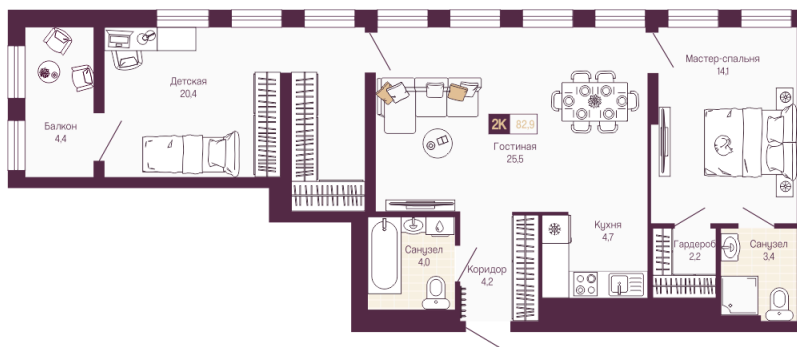

Номер: 232

2 комнатная 80.2 м²

Отсканируйте QR-код и
смотрите на сайте
идель.рф

19 945 315 руб.

В ипотеку от 74 419 руб.

Предчистовая отделка

На улицу

Европланировка

Этаж	7/12	Секция	4
Сдача	1 кв. 2028		

Адрес офиса продаж

Нижний новгород верхневолжская наб
д 2а

09.07.2026 11:32 (Мск)

Не является публичной офертой, цена может быть скорректирована.
Информация взята с сайта «идель.рф».

время работы

пн-пт: 10:00-20:00

На этаже 7 / 12

2 комнатная 80.2 м²

Адрес офиса продаж

Нижний новгород верхневолжская наб
д 2а

время работы

пн-пт: 10:00-20:00