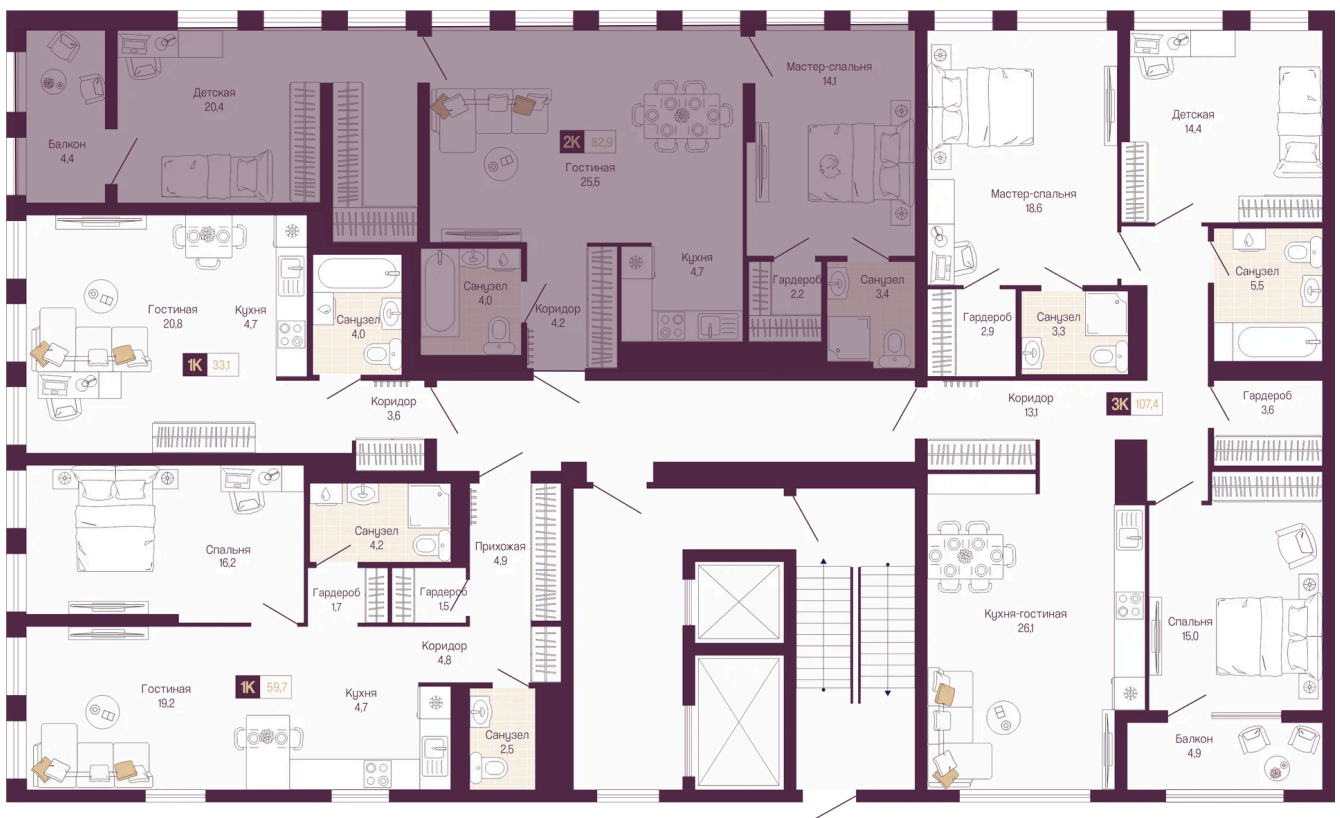

На этаже 7 / 12

2 комнатная 80.2 м²

Адрес офиса продаж

Нижний новгород верхневолжская наб
д 2а

время работы

пн-пт: 10:00-20:00

09.07.2026 11:32 (Мск)

Не является публичной офертой, цена может быть скорректирована.

Информация взята с сайта «идель.рф».