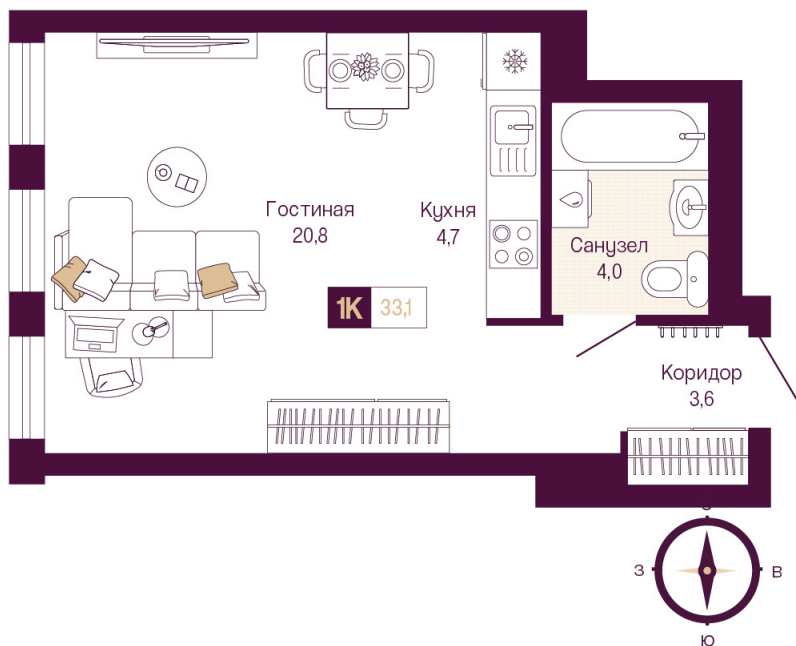

Номер: 235

Студия 33.1 м²

Отсканируйте QR-код и
смотрите на сайте
идель.рф

10 023 355 руб.

В ипотеку от 42 021 руб.

Предчистовая отделка

На улицу

Этаж	8	Секция	4
Сдача	1 кв. 2028		