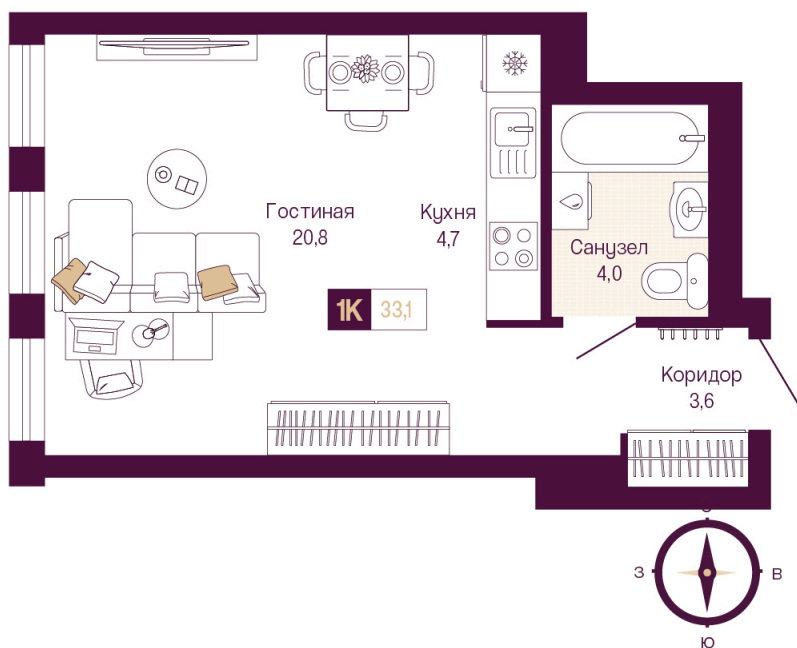

Номер: 247

Студия 33.1 м²

Отсканируйте QR-код и
смотрите на сайте
идель.рф

10 406 618 руб.

Предчистовая отделка

На улицу

Этаж	11	Секция	4
Сдача	1 кв. 2028		

Адрес офиса продаж
Нижний новгород верхневолжская наб д 2а

время работы
пн-пт: 10:00-20:00

07.04.2026 10:37 (Мск)

Не является публичной офертой, цена может быть скорректирована. Информация взята с сайта «идель.рф»

На этаже 11

Студия 33.1 м²

Адрес офиса продаж

Нижний новгород верхневолжская наб д 2а