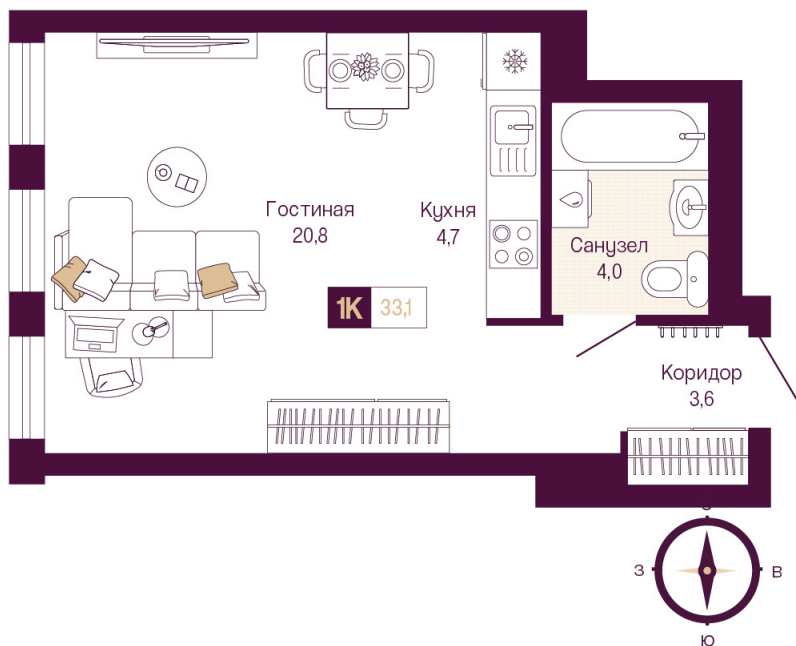

Номер: 247

Студия 33.1 м²

Отсканируйте QR-код и
смотрите на сайте
идель.рф

10 406 618 руб.

В ипотеку от 43 628 руб.

Предчистовая отделка

На улицу

Этаж	11	Секция	4
Сдача	1 кв. 2028		

На этаже 11

Студия 33.1 м²

Адрес офиса продаж

Нижний новгород верхневолжская наб
д 2а

время работы

пн-пт: 10:00-20:00

25.05.2026 02:04 (Мск)

Не является публичной офертой, цена может быть скорректирована.