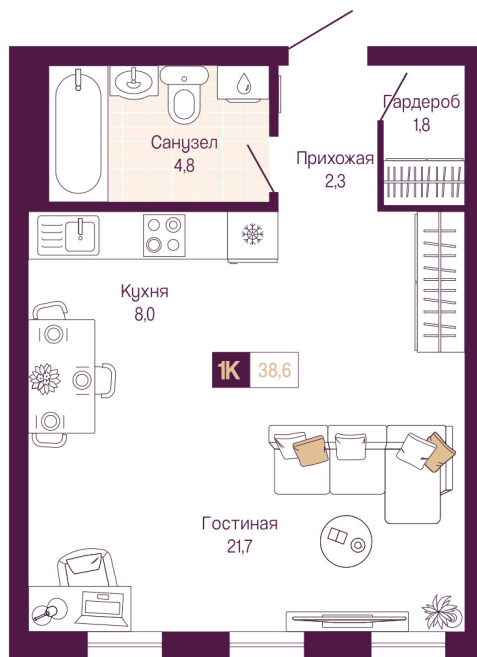

Номер: 91

Студия 38.6 м<sup>2</sup>

Отсканируйте QR-код и  
смотрите на сайте  
идель.рф

10 850 438 руб.

Предчистовая отделка

Во двор

Этаж	2	Секция	2
Сдача	1 кв. 2028		

Адрес офиса продаж  
Нижний новгород верхневолжская наб д 2а