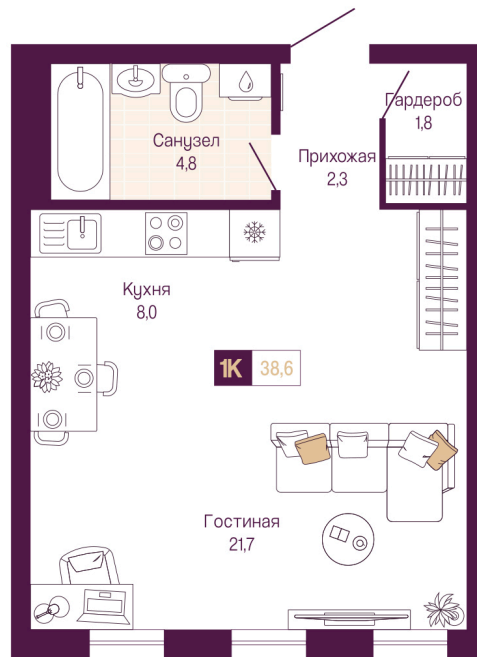

# Студия 38.6 м<sup>2</sup>

Отсканируйте QR-код и  
смотрите на сайте  
идель.рф