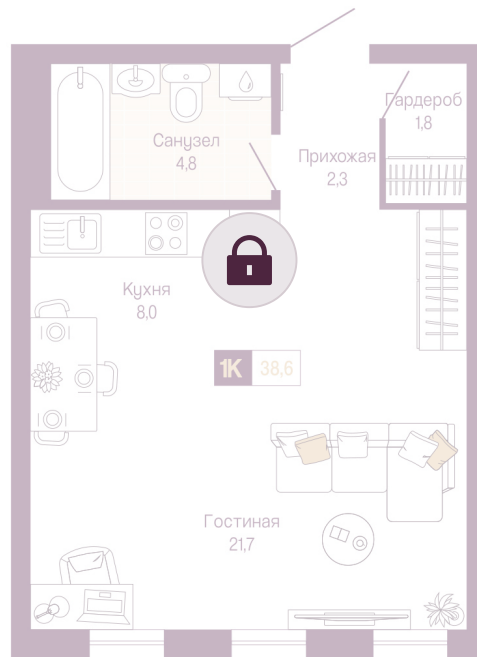

Номер: 91

Студия 38.6 м²

Отсканируйте QR-код и
смотрите на сайте
идель.рф

10 891 069 руб.

В ипотеку от 40 245 руб.

Предчистовая отделка

Во двор

Этаж 2/19