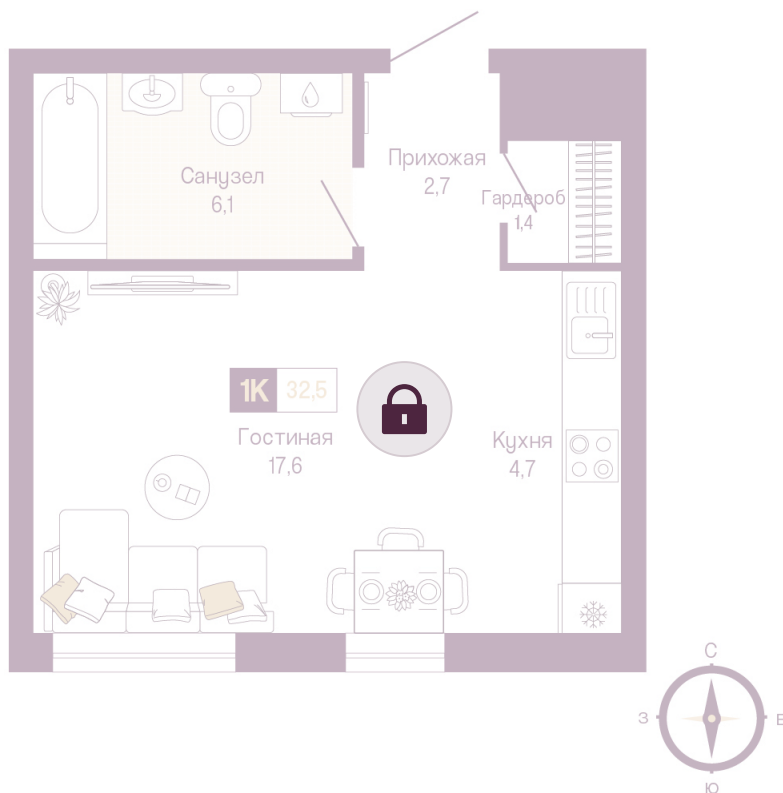

# Студия 32.5 м<sup>2</sup>

Отсканируйте QR-код и  
смотрите на сайте  
идель.рф